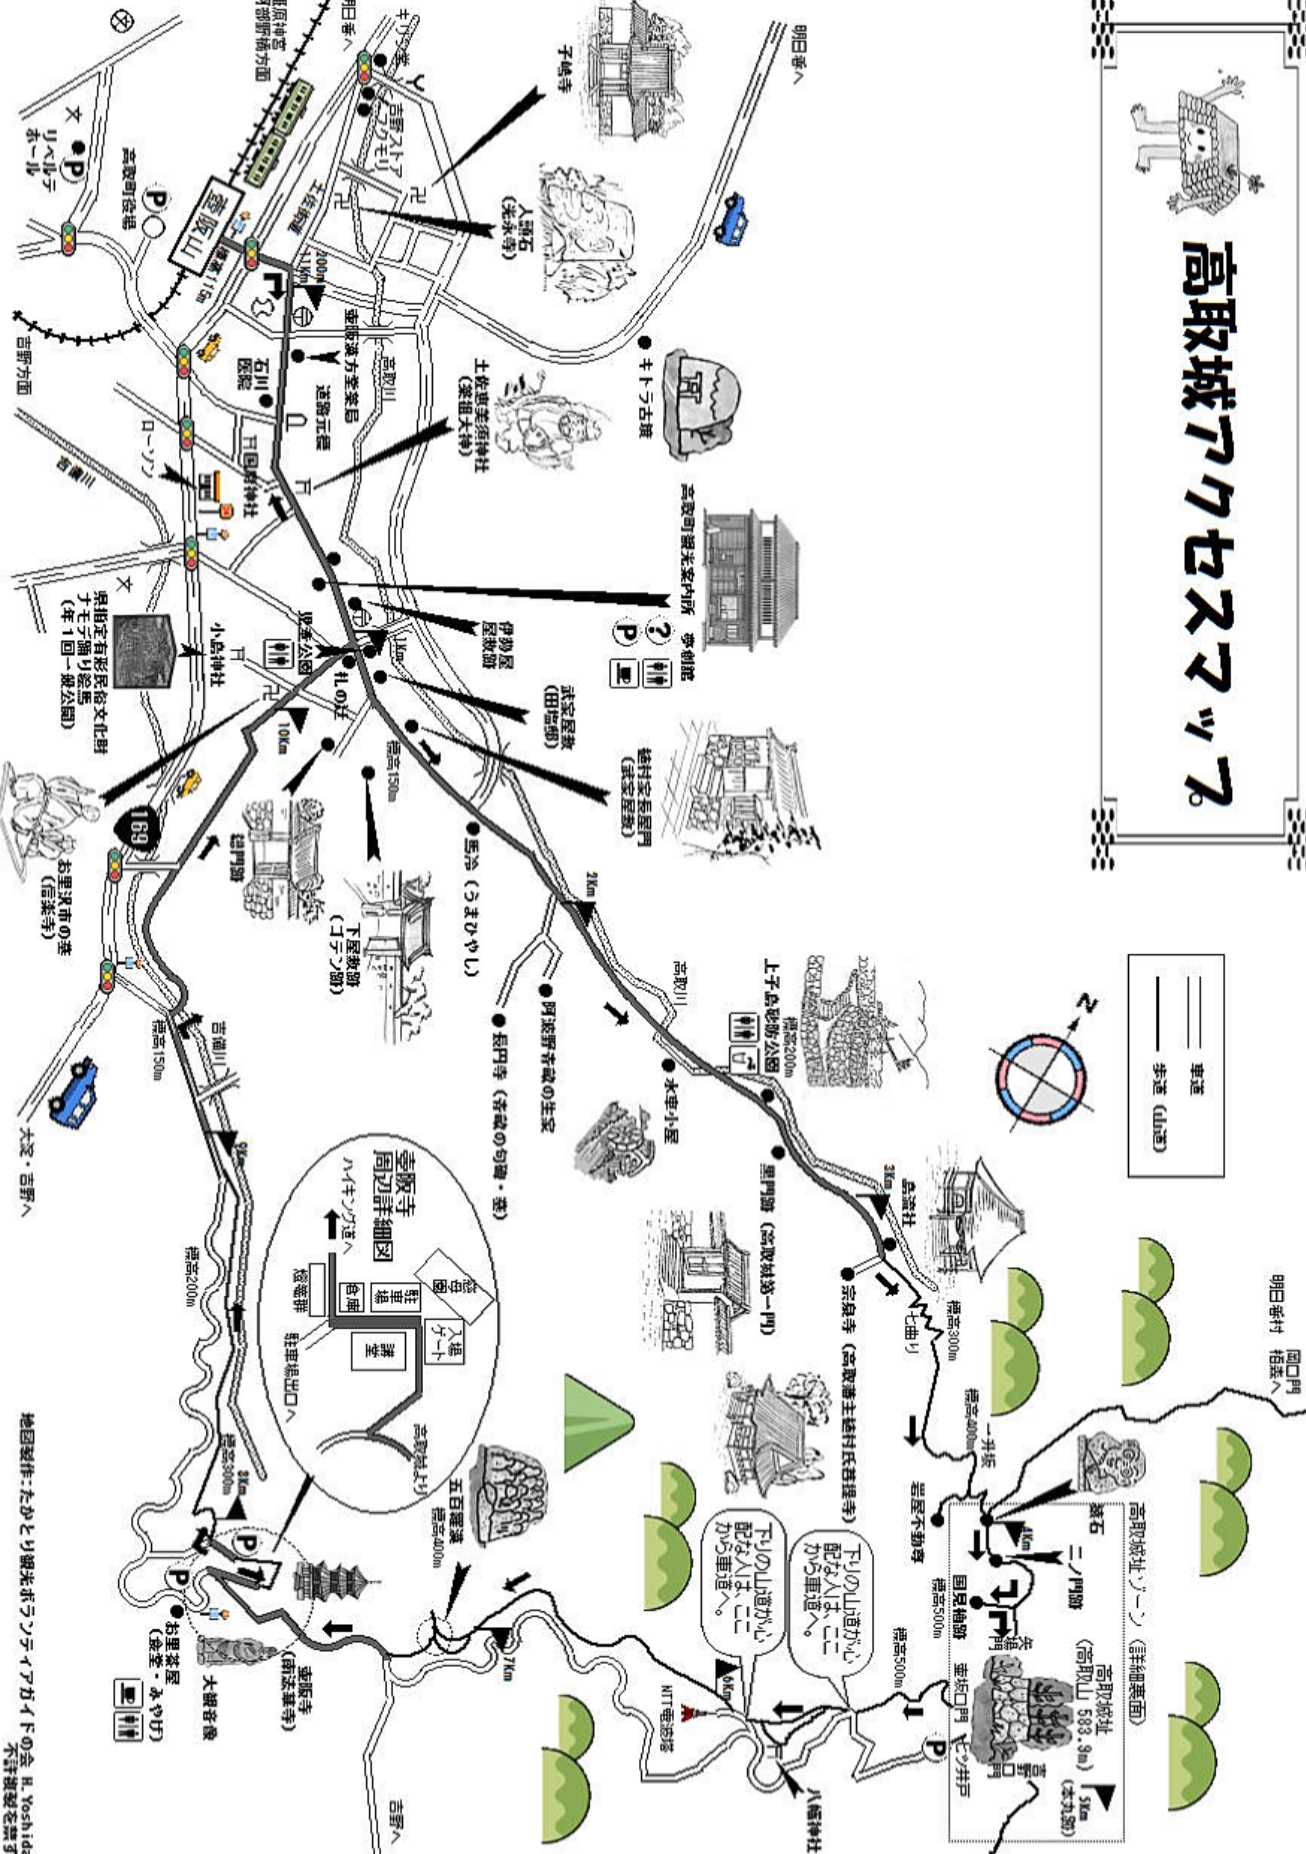

# 高取城のアクセスマップ

地図製作: たかとり観光ボランティアの会 H. Yoshida  
不詳複製を禁ず